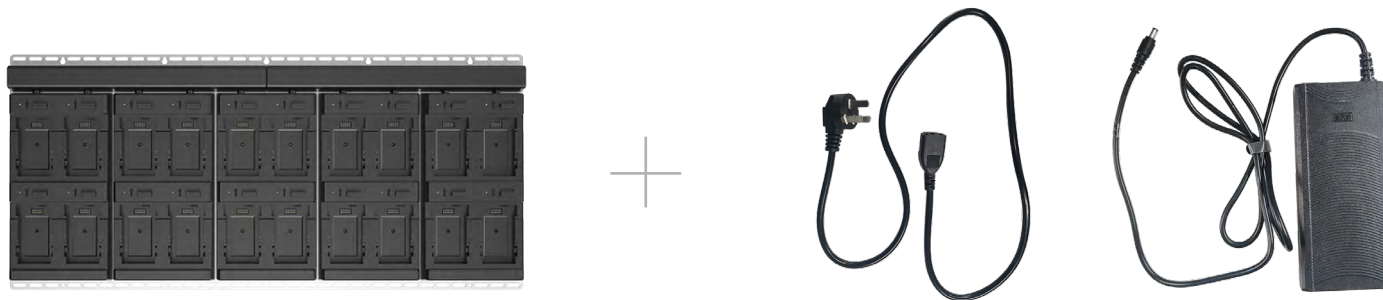

CBL-C102AB-04

Кабель USB Type-C

- Поддерживает зарядку и передачу данных
- Стандарт USB 2.0, поддержка OTG
- Длина - 1 м

Зарядный крэдл

ME74-SCRD01-01

- Поддерживает зарядку одного устройства и одной АКБ
- Разъем питания DC
- Выходная мощность адаптера питания DC - 12 В / 2 А
- Поддерживает передачу данных через USB Type-C
- Возможность зарядки ТСД как с ремешком, так и в защитном чехле
- LED индикатор состояния зарядки:
Красный цвет - идёт зарядка,
Зелёный цвет - зарядка завершена

Адаптер питания DC

PWS-DC-122BEU-05

- Адаптер питания DC 12 В / 2 А, штекер EU

Артикул набора

ME74-SCRD01KIT-EU-01

4-х слотовая зарядная станция для АКБ

ME74-4SBATC-01

- Одновременная зарядка 4-х АКБ
- Разъем питания DC
- Выходная мощность адаптера питания DC - 12 В / 4 А
- LED индикатор состояния зарядки:
Красный цвет - идёт зарядка,
Зелёный цвет - зарядка завершена

20-и слотовая зарядная станция для АКБ

ME74-20SBATC-01

- Одновременная зарядка 20-и АКБ
- Разъем питания DC
- Выходная мощность адаптера питания DC - 24 В / 10 А
- LED индикатор состояния зарядки:
Красный цвет - идёт зарядка,
Зелёный цвет - зарядка завершена