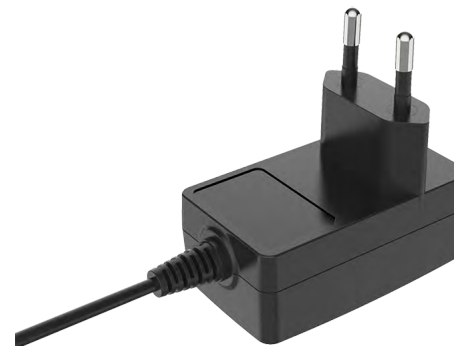

MEFERI

Каталог Аксессуаров

ME74

Терминал сбора данных

Терминал сбора данных MEFERI расширяет
ваши возможности, делая вашу работу
максимально эффективной

Стандартные аксессуары - 1

ME74-BATME74-02

Аккумулятор

- Морозостойкий аккумулятор: 5200 мАч / 4.35 В

ME74-WSTP-02

Крепление на ладонь

- Удобство в эксплуатации и переноске устройства

PAP-92BEU-06

Адаптер питания USB

- Вход: 100 - 240 В ~ 50/60 Гц, 0.6 А
- Выход: 3.6 - 6.0 В — 3.0 А 18.0 Вт / 6.0 - 9.0 В — 2.0 А 18.0 Вт / 9.0 - 12.0 В — 1.5 А 18.0 Вт
- ME74: Быстрая зарядка 9 В / 2 А

CBL-C102AB-04

Кабель USB Type-C

- Поддерживает зарядку и передачу данных
- Стандарт USB 2.0, поддержка OTG
- Длина - 1 м

Зарядный крэдл

ME74-SCRD01-01

- Поддерживает зарядку одного устройства и одной АКБ
- Разъем питания DC
- Выходная мощность адаптера питания DC - 12 В / 2 А
- Поддерживает передачу данных через USB Type-C
- Возможность зарядки ТСД как с ремешком, так и в защитном чехле
- LED индикатор состояния зарядки:
Красный цвет - идёт зарядка,
Зелёный цвет - зарядка завершена

Адаптер питания DC

PWS-DC-122BEU-05

- Адаптер питания DC 12 В / 2 А, штекер EU

Артикул набора

ME74-SCRD01KIT-EU-01

4-х слотовая зарядная станция для АКБ

ME74-4SBATC-01

- Одновременная зарядка 4-х АКБ
- Разъем питания DC
- Выходная мощность адаптера питания DC - 12 В / 4 А
- LED индикатор состояния зарядки:
Красный цвет - идёт зарядка,
Зелёный цвет - зарядка завершена