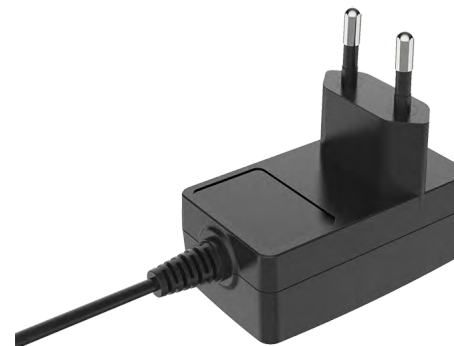

- Морозостойкий аккумулятор: 5200 мАч / 4.35 В

ME74-WSTP-02

Крепление на ладонь

- Удобство в эксплуатации и переноске устройства

PAP-92BEU-06

Адаптер питания USB

- Вход: 100 - 240 В ~ 50/60 Гц, 0.6 А
- Выход: 3.6 - 6.0 В — 3.0 А 18.0 Вт / 6.0 - 9.0 В — 2.0 А 18.0 Вт / 9.0 - 12.0 В — 1.5 А 18.0 Вт
- ME74: Быстрая зарядка 9 В / 2 А

CBL-C102AB-04

Кабель USB Type-C

- Поддерживает зарядку и передачу данных
- Стандарт USB 2.0, поддержка OTG
- Длина - 1 м

Зарядный крэдл

ME74-SCRD01-01

- Поддерживает зарядку одного устройства и одной АКБ
- Разъем питания DC
- Выходная мощность адаптера питания DC - 12 В / 2 А
- Поддерживает передачу данных через USB Type-C
- Возможность зарядки ТСД как с ремешком, так и в защитном чехле
- LED индикатор состояния зарядки:
Красный цвет - идёт зарядка,
Зелёный цвет - зарядка завершена

Адаптер питания DC

PWS-DC-122BEU-05

- Адаптер питания DC 12 В / 2 А, штекер EU

Артикул набора

ME74-SCRD01KIT-EU-01

4-х слотовая зарядная станция для АКБ

ME74-4SBATC-01

- Одновременная зарядка 4-х АКБ
- Разъем питания DC
- Выходная мощность адаптера питания DC - 12 В / 4 А
- LED индикатор состояния зарядки:
Красный цвет - идёт зарядка,
Зелёный цвет - зарядка завершена

Адаптер питания DC

PWS-DC-124BEU-05

- Адаптер питания DC 12 В / 4 А, штекер EU

Артикул набора

ME74-4SBATCKIT-EU-01

Дополнительные аксессуары - 3

8-и слотовая зарядная станция для АКБ

ME74-8SBATC-01