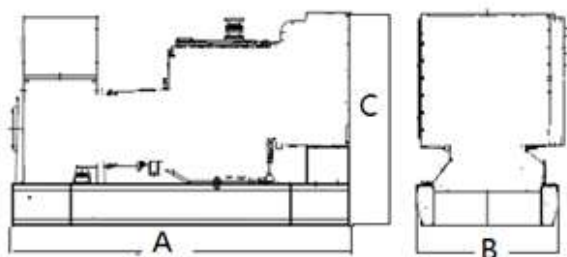

Размеры

	Длина	Ширина	Высота	Вес
Серия В	3480 mm	1521 mm	1927 mm	6000 kg
Серия L	6058 mm	2438 mm	2591 mm	9500 kg

Open gen-set

Enclosed gen-set

Примечания

Режим Prime: Данный режим используется для обеспечения постоянного электропитания потребителей при различной нагрузке. Ограничений по часам работы в год не существует, данная режим допускает перегрузку на 10% на срок до 1 часа один раз в 12 часов.