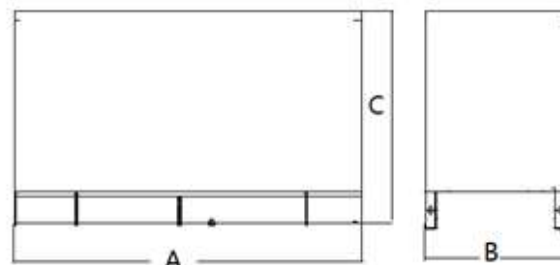

Размеры

	Длина	Ширина	Высота	Вес
Серия В	3480 mm	1521 mm	1927 mm	6000 kg
Серия L	6058 mm	2438 mm	2591 mm	9500 kg

Open gen-set

Enclosed gen-set

Примечания

Режим Prime: Данный режим используется для обеспечения постоянного электропитания потребителей при различной нагрузке. Ограничений по часам работы в год не существует, данная режим допускает перегрузку на 10% на срок до 1 часа один раз в 12 часов.