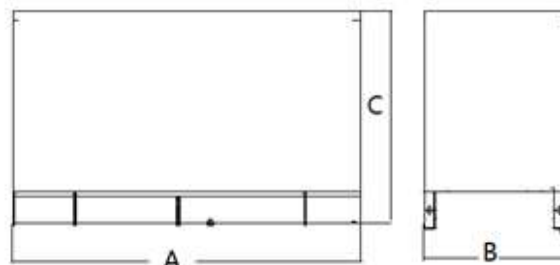

Размеры

	Длина	Ширина	Высота	Вес
Серия В	3480 mm	1521 mm	1927 mm	6000 kg
Серия L	6058 mm	2438 mm	2591 mm	9500 kg

Open gen-set

Enclosed gen-set

Примечания

Режим Prime: Данный режим используется для обеспечения постоянного электропитания потребителей при различной нагрузке. Ограничений по часам работы в год не существует, данная режим допускает перегрузку на 10% на срок до 1 часа один раз в 12 часов.