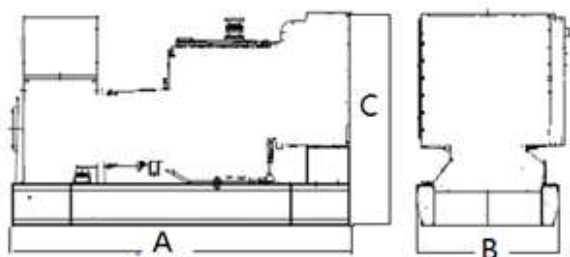

Размеры

	Длина	Ширина	Высота	Вес
Серия В	3480 mm	1521 mm	1927 mm	6000 kg
Серия L	6058 mm	2438 mm	2591 mm	9500 kg

Open gen-set

Enclosed gen-set

Примечания

Режим Prime: Данный режим используется для обеспечения постоянного электропитания потребителей при различной нагрузке. Ограничений по часам работы в год не существует, данная режим допускает перегрузку на 10% на срок до 1 часа один раз в 12 часов.