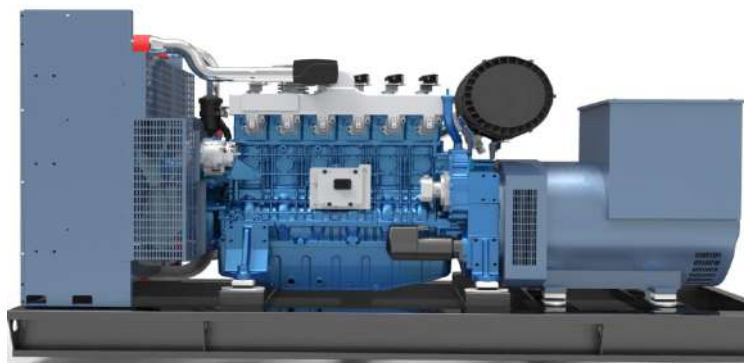

Газогенераторная установка WPG688 Series

Спецификация ГГУ

Модель ГГУ		WPG688*7NG		
Коэффициент мощности		0.8 – 3-фазный, 1.0 – 1-фазный		
Частота	Standby Режим работы		Prime Режим работы	
	кВА	кВт	кВА	кВт
50Hz	688	550	625	500
Серия B	Стандарт		≤ 102 dB (A)	
Серия L	С топливным баком в раме и звукозащитным капотом		≤ 75 dB (A) @7m	

Спецификация двигателя

Модель двигателя и производитель	Weichai 12M33D600E310NG
Исполнение	4-тактный, рядный, с турбонаддувом
Обороты	1500 rpm
Мощность Prime	600 кВт
Мощность Standby	660 кВт
Диаметр и ход поршня	150x185 мм
Рабочий объем	39.2 л
Количество цилиндров	12
Стартер	24V электростартер и зарядное устройство АКБ
Топливная система	рампа для природного газа
Расход газа (г/кВтч)	210
Воздушный фильтр тип	сухой сменный фильтр-элемент с индикатором загрязнения
Масляный фильтр тип	сменный проточный фильтр
Объем масляного поддона (л)	146
Стандартная система охлаждения	радиатор до 45°C наружной температуры
Ёмкость системы охлаждения (л)	196

Спецификация генератора

Производитель генератора	Leroy-somer
Модель генератора	LSA 49.3 S4
Исполнение	бесщеточный, с одним подшипником, вращающееся поле
Статор	2/3 шага
Ротор	один подшипник, гибкое сцепление
Тип возбуждения	самовозбуждаемый
Система изоляции	класс H
Защита	IP23
Обмотка	12
Регулировка напряжения	$\leq \pm 1\%$

Размеры

	Длина	Ширина	Высота	Вес
Серия В	3480 mm	1521 mm	1927 mm	6000 kg
Серия L	6058 mm	2438 mm	2591 mm	9500 kg

Open gen-set

Enclosed gen-set

Примечания

Режим Prime: Данный режим используется для обеспечения постоянного электропитания потребителей при различной нагрузке. Ограничений по часам работы в год не существует, данная режим допускает перегрузку на 10% на срок до 1 часа один раз в 12 часов.