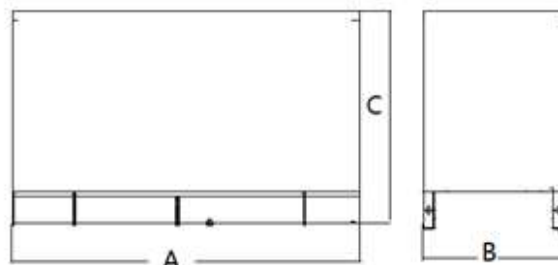

Размеры

	Длина	Ширина	Высота	Вес
Серия В	2980 мм	1240 мм	1590 мм	2700 кг
Серия L	4450 мм	1400 мм	2200 мм	3650 кг

Open gen-set

Enclosed gen-set

Примечания

Режим Prime: Данный режим используется для обеспечения постоянного электропитания потребителей при различной нагрузке. Ограничений по часам работы в год не существует, данная режим допускает перегрузку на 10% на срок до 1 часа один раз в 12 часов.