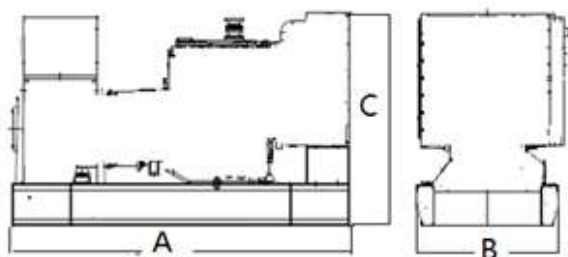

Размеры

	Длина	Ширина	Высота	Вес
Серия В	2980 мм	1240 мм	1590 мм	2700 кг
Серия L	4450 мм	1400 мм	2200 мм	3650 кг

Open gen-set

Enclosed gen-set

Примечания

Режим Prime: Данный режим используется для обеспечения постоянного электропитания потребителей при различной нагрузке. Ограничений по часам работы в год не существует, данная режим допускает перегрузку на 10% на срок до 1 часа один раз в 12 часов.