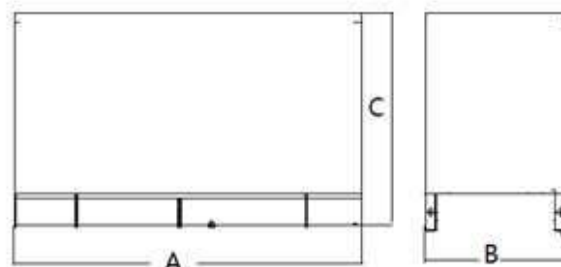

Размеры

	Длина	Ширина	Высота	Вес
Серия В	1920mm	840 mm	1180 mm	830 kg
Серия L	2600 mm	1050 mm	1830 mm	1415 kg

Open gen-set

Enclosed gen-set

Примечания

Режим Prime: Данный режим используется для обеспечения постоянного электропитания потребителей при различной нагрузке. Ограничений по часам работы в год не существует, данная режим допускает перегрузку на 10% на срок до 1 часа один раз в 12 часов.