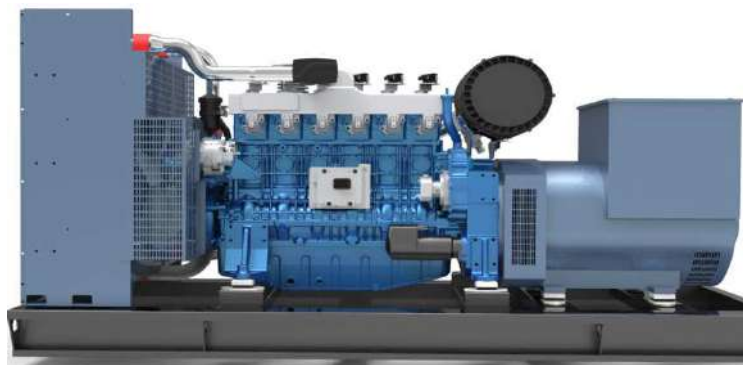

Газогенераторная установка WPG41 Series

Спецификация ГГУ

Модель ГГУ		WPG41*9NG		
Коэффициент мощности		0.8 – 3-фазный, 1.0 – 1-фазный		
Частота	Standby Режим работы		Prime Режим работы	
	кВА	кВт	кВА	кВт
50Hz	41	33	38	30
Серия B	Стандарт		≤ 102 dB (A)	
Серия L	С топливным баком в раме и звукозащитным капотом		≤ 75 dB (A) @7m	

Спецификация двигателя

Модель двигателя и производитель	Weichai WP4D40E200NG
Исполнение	4-тактный, рядный, с турбонаддувом
Обороты	1500 rpm
Мощность Prime	35 кВт
Мощность Standby	40 кВт
Диаметр и ход поршня	105x130 мм
Рабочий объем	4.5 л
Количество цилиндров	4
Стартер	24V электростартер и зарядное устройство АКБ
Топливная система	рампа для природного газа
Расход газа (г/кВтч)	230
Воздушный фильтр тип	сухой сменный фильтр-элемент с индикатором загрязнения
Масляный фильтр тип	сменный проточный фильтр
Объем масляного поддона (л)	10
Стандартная система охлаждения	радиатор до 45°C наружной температуры
Ёмкость системы охлаждения (л)	18

Спецификация генератора

Производитель генератора	Leroy-somer/Xingnuo
Модель генератора	LSA 42.3 S5/XN184H
Исполнение	бесщеточный, с одним подшипником, вращающееся поле
Статор	2/3 шага
Ротор	один подшипник, гибкое сцепление
Тип возбуждения	самовозбуждаемый
Система изоляции	класс H
Защита	IP23
Обмотка	12
Регулировка напряжения	$\leq \pm 1\%$

Размеры

	Длина	Ширина	Высота	Вес
Серия В	1920mm	840 mm	1180 mm	830 kg
Серия L	2600 mm	1050 mm	1830 mm	1415 kg

Open gen-set

Enclosed gen-set

Примечания

Режим Prime: Данный режим используется для обеспечения постоянного электропитания потребителей при различной нагрузке. Ограничений по часам работы в год не существует, данная режим допускает перегрузку на 10% на срок до 1 часа один раз в 12 часов.