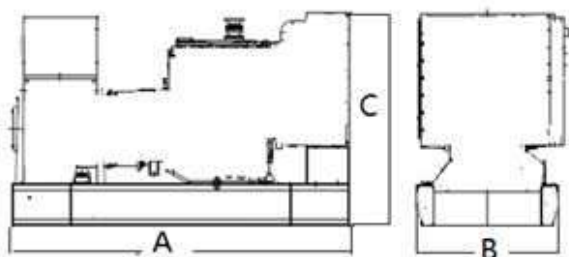

Размеры

	Длина	Ширина	Высота	Вес
Серия В	1920mm	840 mm	1180 mm	830 kg
Серия L	2600 mm	1050 mm	1830 mm	1415 kg

Open gen-set

Enclosed gen-set

Примечания

Режим Prime: Данный режим используется для обеспечения постоянного электропитания потребителей при различной нагрузке. Ограничений по часам работы в год не существует, данная режим допускает перегрузку на 10% на срок до 1 часа один раз в 12 часов.