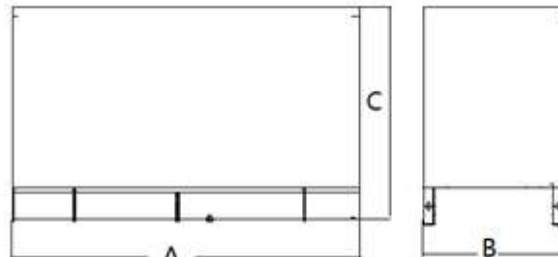

Размеры

	Длина	Ширина	Высота	Вес
Серия В	2980mm	1240 mm	1590 mm	2700 kg
Серия L	4450 mm	1400 mm	2200 mm	3650 kg

Open gen-set

Enclosed gen-set

Примечания

Режим Prime: Данный режим используется для обеспечения постоянного электропитания потребителей при различной нагрузке. Ограничений по часам работы в год не существует, данная режим допускает перегрузку на 10% на срок до 1 часа один раз в 12 часов.