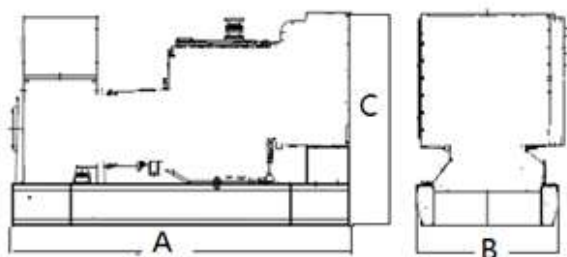

Размеры

	Длина	Ширина	Высота	Вес
Серия В	2980mm	1240 mm	1590 mm	2700 kg
Серия L	4450 mm	1400 mm	2200 mm	3650 kg

Open gen-set

Enclosed gen-set

Примечания

Режим Prime: Данный режим используется для обеспечения постоянного электропитания потребителей при различной нагрузке. Ограничений по часам работы в год не существует, данная режим допускает перегрузку на 10% на срок до 1 часа один раз в 12 часов.