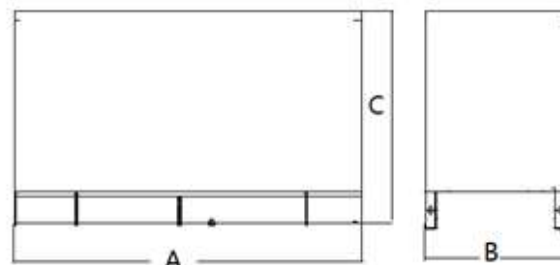

Размеры

	Длина	Ширина	Высота	Вес
Серия В	2980mm	1240 mm	1590 mm	2700 kg
Серия L	4450 mm	1400 mm	2200 mm	3650 kg

Open gen-set

Enclosed gen-set

Примечания

Режим Prime: Данный режим используется для обеспечения постоянного электропитания потребителей при различной нагрузке. Ограничений по часам работы в год не существует, данная режим допускает перегрузку на 10% на срок до 1 часа один раз в 12 часов.