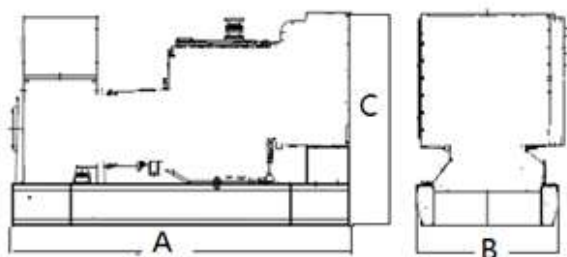

Размеры

	Длина	Ширина	Высота	Вес
Серия В	2400mm	920 mm	1515 mm	1550 kg
Серия L	3200 mm	1100 mm	1850 mm	2040 kg

Open gen-set

Enclosed gen-set

Примечания

Режим Prime: Данный режим используется для обеспечения постоянного электропитания потребителей при различной нагрузке. Ограничений по часам работы в год не существует, данная режим допускает перегрузку на 10% на срок до 1 часа один раз в 12 часов.