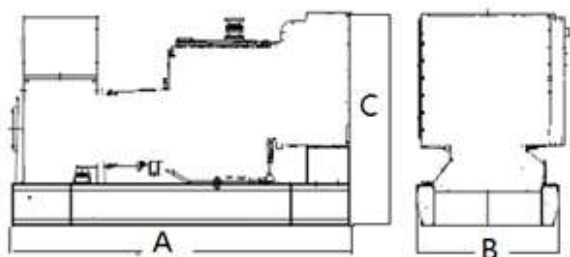

Размеры

	Длина	Ширина	Высота	Вес
Серия В	4750 mm	2194 mm	2408 mm	7400 kg
Серия L	6058 mm	2438 mm	2591 mm	9500 kg

Open gen-set

Enclosed gen-set

Примечания

Режим Prime: Данный режим используется для обеспечения постоянного электропитания потребителей при различной нагрузке. Ограничений по часам работы в год не существует, данная режим допускает перегрузку на 10% на срок до 1 часа один раз в 12 часов.