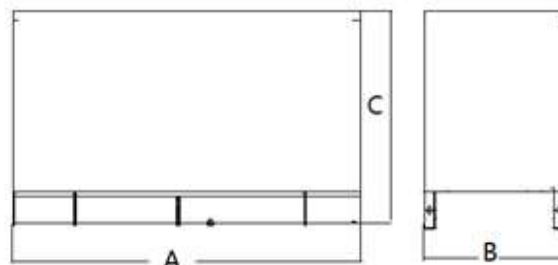

Размеры

	Длина	Ширина	Высота	Вес
Серия В	4750 mm	2194 mm	2408 mm	7400 kg
Серия L	6058 mm	2438 mm	2591 mm	9500 kg

Open gen-set

Enclosed gen-set

Примечания

Режим Prime: Данный режим используется для обеспечения постоянного электропитания потребителей при различной нагрузке. Ограничений по часам работы в год не существует, данная режим допускает перегрузку на 10% на срок до 1 часа один раз в 12 часов.