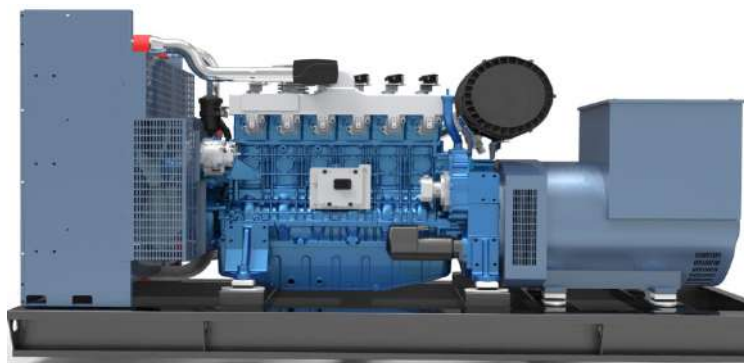

Газогенераторная установка WPG1000 Series

Спецификация ГГУ

Модель ГГУ		WPG1000*7NG		
Коэффициент мощности		0.8 – 3-фазный, 1.0 – 1-фазный		
Частота	Standby Режим работы		Prime Режим работы	
	кВА	кВт	кВА	кВт
50Hz	1000	800	900	720
Серия B	Стандарт		≤ 102 dB (A)	
Серия L	С топливным баком в раме и звукозащитным капотом		≤ 75 dB (A) @7m	

Спецификация двигателя

Модель двигателя и производитель	Weichai 12M33D800E310NG
Исполнение	4-тактный, рядный, с турбонаддувом
Обороты	1500 rpm
Мощность Prime	800 кВт
Мощность Standby	880 кВт
Диаметр и ход поршня	150x185 мм
Рабочий объем	39.2 л
Количество цилиндров	12
Стартер	24V электростартер и зарядное устройство АКБ
Топливная система	рампа для природного газа
Расход газа (г/кВтч)	210
Воздушный фильтр тип	сухой сменный фильтр-элемент с индикатором загрязнения
Масляный фильтр тип	сменный проточный фильтр
Объем масляного поддона (л)	146
Стандартная система охлаждения	радиатор до 45°C наружной температуры
Ёмкость системы охлаждения (л)	196

Спецификация генератора

Производитель генератора	Leroy-somer
Модель генератора	LSA 49.3 L9
Исполнение	бесщеточный, с одним подшипником, вращающееся поле
Статор	2/3 шага
Ротор	один подшипник, гибкое сцепление
Тип возбуждения	самовозбуждаемый
Система изоляции	класс H
Защита	IP23
Обмотка	12
Регулировка напряжения	$\leq \pm 1\%$

Размеры

	Длина	Ширина	Высота	Вес
Серия В	4750 mm	2194 mm	2408 mm	7400 kg
Серия L	6058 mm	2438 mm	2591 mm	9500 kg

Open gen-set

Enclosed gen-set

Примечания

Режим Prime: Данный режим используется для обеспечения постоянного электропитания потребителей при различной нагрузке. Ограничений по часам работы в год не существует, данная режим допускает перегрузку на 10% на срок до 1 часа один раз в 12 часов.