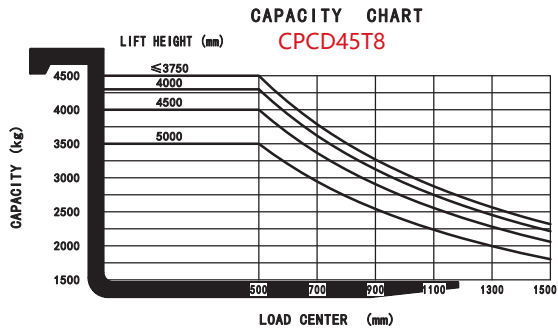

4.Specification are subject to change without notice.

Mast Option

4.5/5.0t T8 series mast: (pneumatic)

Type	Model	Max. fork height	Overall height				Free lift		Front Overhang	Tilt range		Capacity	
			Lowered	Extended		Without backrest	With backrest	FWD		BWD	Load capacity at 500 mm		
				Without backrest	With backrest						4.5t	5.0t	
													mm
Wide view mast	2W300	3000	2280	4175	3770	145	145	565	6	10	4500	5000	
	2W330	3300	2430	4475	4070	145	145	565	6	10	4500	5000	
	2W350	3500	2530	4675	4270	145	145	565	6	10	4500	5000	
	2W370	3700	2630	4875	4470	145	145	565	6	10	4350	4800	
	2W400	4000	2830	5175	4770	145	145	565	6	6	4250	4750	
	2W425	4250	2955	5425	5020	145	145	565	6	6	3800	4250	
wide view full 2-stage mast	2W450	4500	3080	5675	5270	145	145	565	6	6	3150	3500	
	2F271	2710	2250	3885	3480	1055	1355	565	6	10	4500	5000	
	2F300	3000	2395	4175	3770	1200	1500	565	6	10	4500	5000	
	2F330	3300	2545	4475	4070	1350	1650	565	6	10	4500	5000	
wide view full 3-stage mast	2F350	3500	2645	4675	4270	1450	1750	565	6	10	4500	5000	
	3F400	4000	2080	4780	5200	1230	900	578	6	6	4000	4500	
	3F435	4350	2195	5130	5550	1345	1015	578	6	6	3800	4250	
	3F450	4500	2245	5280	5700	1395	1065	578	6	6	3600	4000	
	3F470	4700	2310	5480	5900	1460	1130	578	6	6	3350	3750	
	3F500	5000	2460	5780	6200	1610	1280	578	6	6	3150	3500	
	3F550	5500	2680	6280	6700	1830	1500	578	3	6	2550	2850	
3F600	6000	2845	6780	7200	1995	1665	578	3	6	1950	2200		