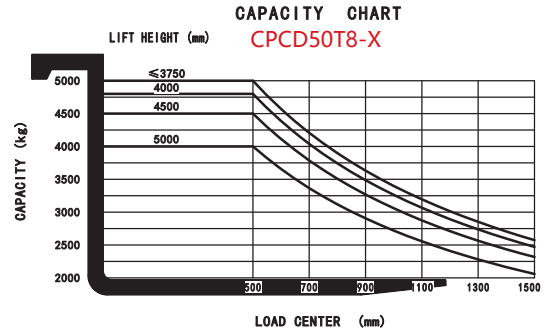

4.Specification are subject to change without notice.

Mast Option

4.5/5.0t T8 series mast: (pneumatic)

Type	Model	Max. fork height	Overall height				Free lift		Front Overhang	Tilt range		Capacity	
			Lowered	Extended		Without backrest	With backrest	FWD		BWD	Load capacity at 500 mm		
				Without backrest	With backrest						4.5t	5.0t	
													mm
Wide view mast	2W300	3000	2280	4175	3770	145	145	565	6	10	4500	5000	
	2W330	3300	2430	4475	4070	145	145	565	6	10	4500	5000	
	2W350	3500	2530	4675	4270	145	145	565	6	10	4500	5000	
	2W370	3700	2630	4875	4470	145	145	565	6	10	4350	4800	
	2W400	4000	2830	5175	4770	145	145	565	6	6	4250	4750	
	2W425	4250	2955	5425	5020	145	145	565	6	6	3800	4250	
wide view full 2-stage mast	2W450	4500	3080	5675	5270	145	145	565	6	6	3150	3500	
	2F271	2710	2250	3885	3480	1055	1355	565	6	10	4500	5000	
	2F300	3000	2395	4175	3770	1200	1500	565	6	10	4500	5000	
	2F330	3300	2545	4475	4070	1350	1650	565	6	10	4500	5000	
wide view full 3-stage mast	2F350	3500	2645	4675	4270	1450	1750	565	6	10	4500	5000	
	3F400	4000	2080	4780	5200	1230	900	578	6	6	4000	4500	
	3F435	4350	2195	5130	5550	1345	1015	578	6	6	3800	4250	
	3F450	4500	2245	5280	5700	1395	1065	578	6	6	3600	4000	
	3F470	4700	2310	5480	5900	1460	1130	578	6	6	3350	3750	
	3F500	5000	2460	5780	6200	1610	1280	578	6	6	3150	3500	
	3F550	5500	2680	6280	6700	1830	1500	578	3	6	2550	2850	
3F600	6000	2845	6780	7200	1995	1665	578	3	6	1950	2200		